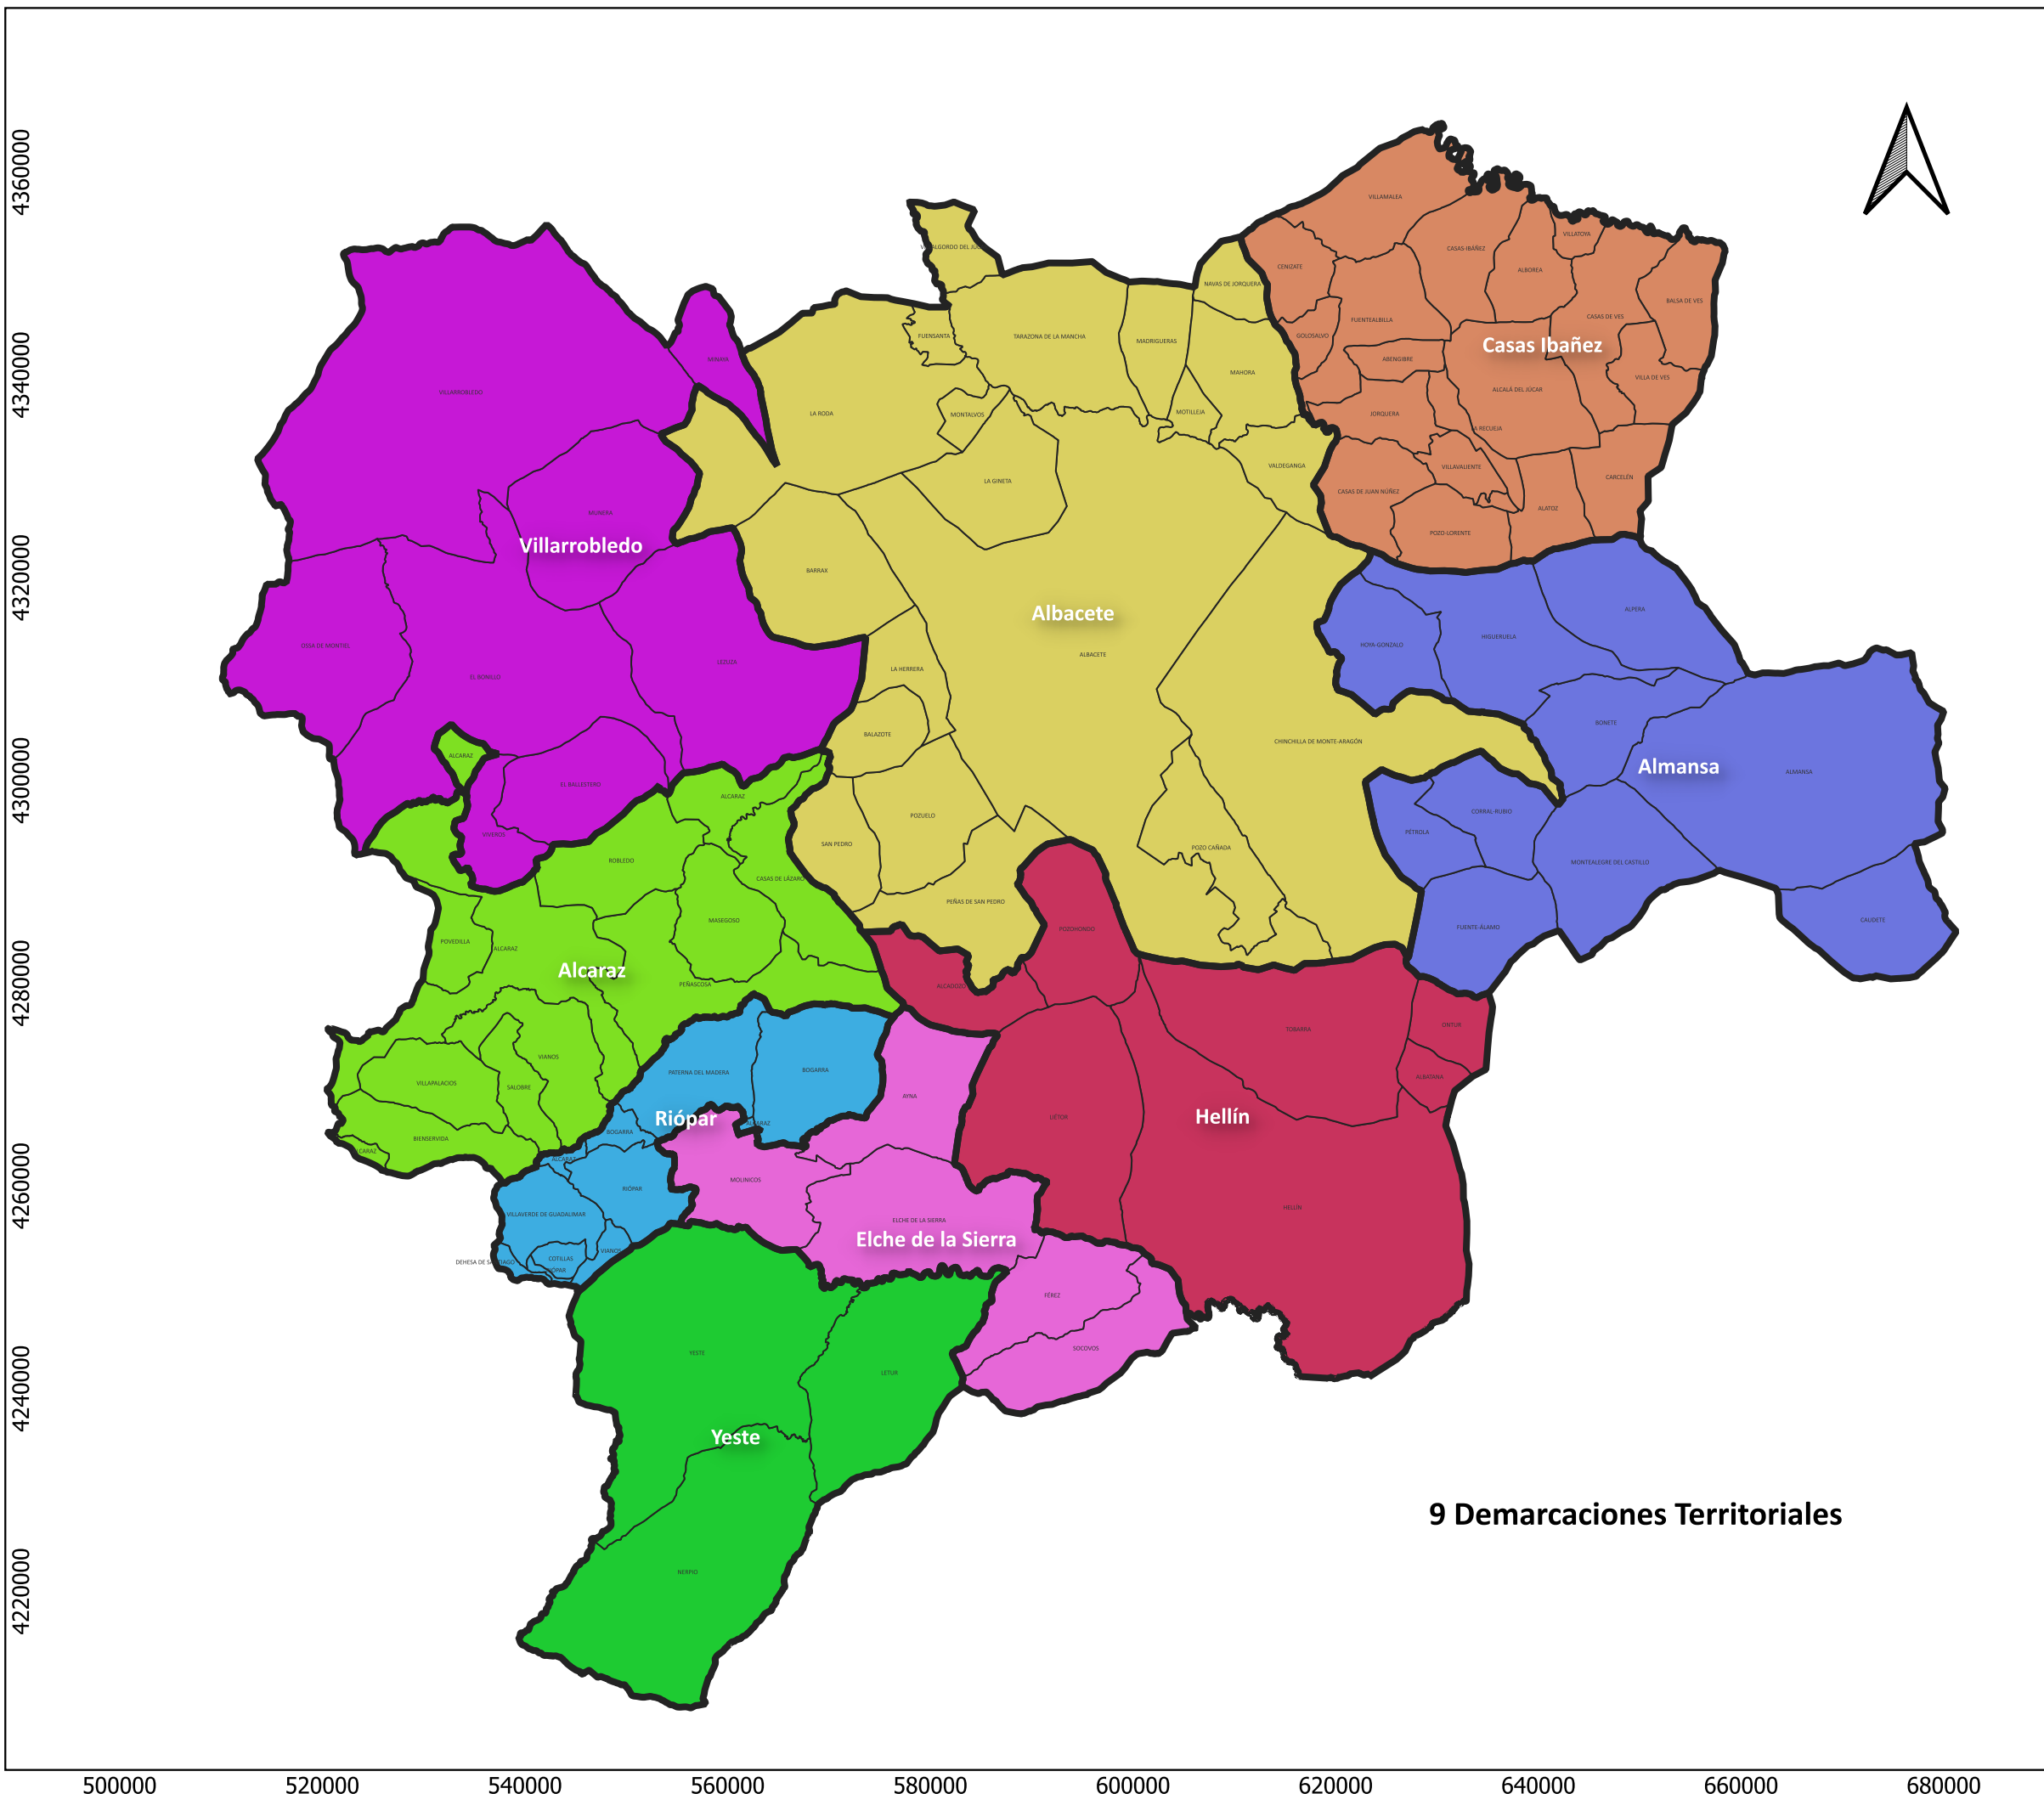

AGENTES
MEDIOAMBIENTALES

LEYENDA

Propuesta_2_AB

- Albacete
- Alcaraz
- Almansa
- Casas Ibañez
- Elche de la Sierra
- Hellín
- Riópez
- Yeste
- Villarrobledo

DATUM: ETRS89 30N
Fecha: Noviembre de 2024

10.000 20.000 m